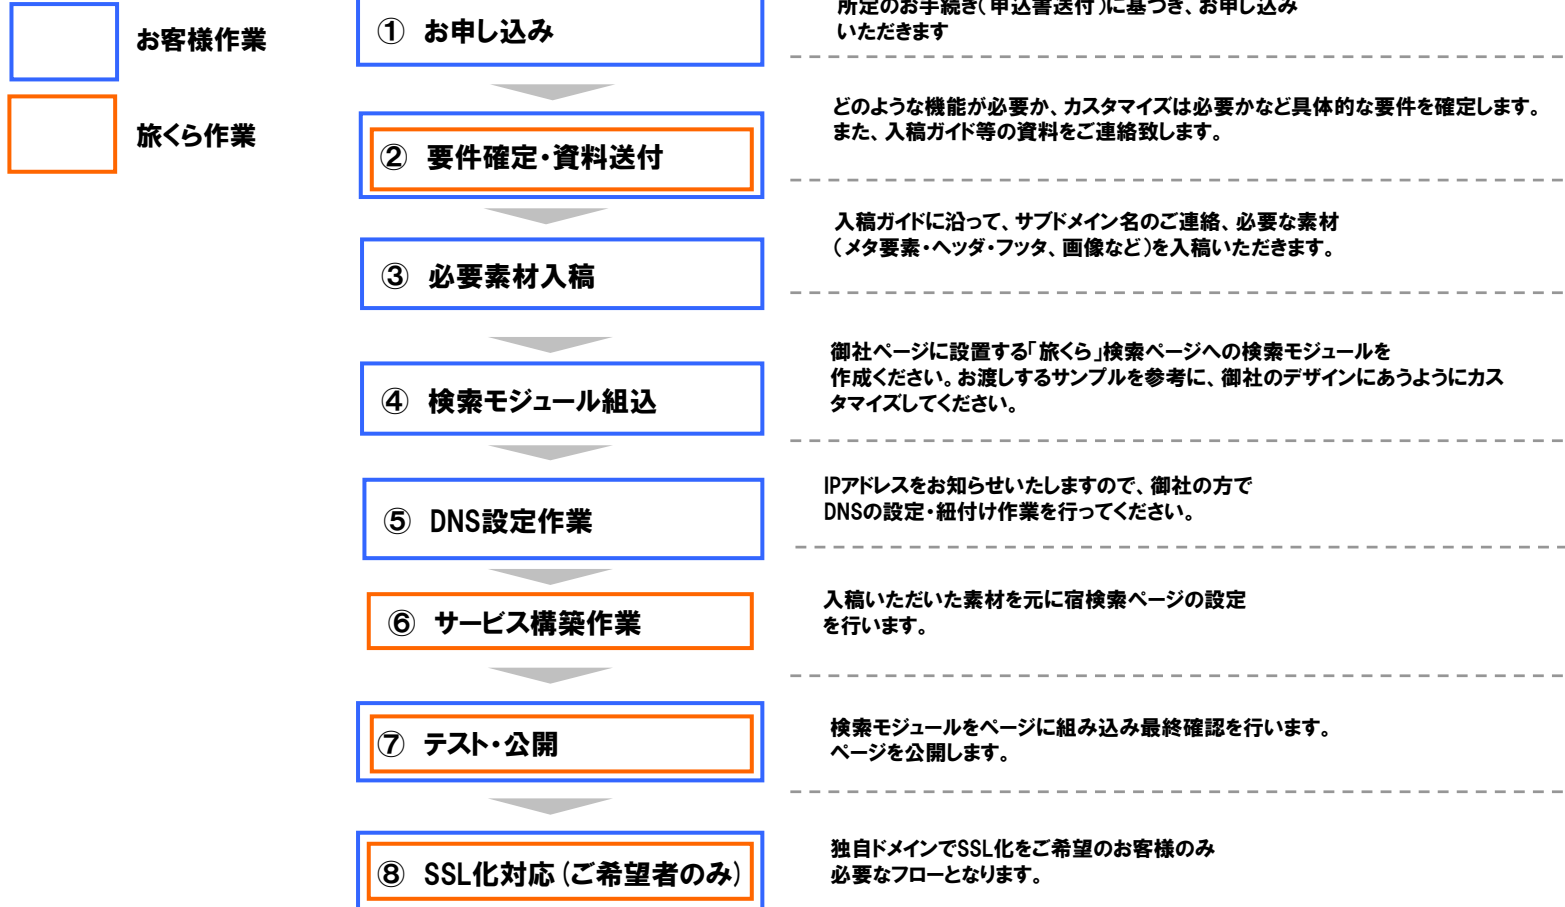


「旅くら」導入 お客様作業について

ビッグロブ株式会社

フォルシア株式会社

旅くら導入にあたっての作業フロー

「旅くら」お申し込みから公開までの作業の流れは以下になります。

① お申し込み

● 利用規約

- 利用に際して問題ないかご確認いただきます
利用規約はPDFにて別途ご案内させていただきます。

③ 必要素材入稿

御社作業

The screenshot displays the BIGLOBE travel website interface. A yellow box labeled 'メタ要素' (Meta elements) highlights the top navigation bar. Another yellow box labeled 'ヘッダ' (Header) highlights the main banner area with the text '旅は比べて決めよう! 宿泊プラン比較'. A third yellow box labeled 'フッタ' (Footer) highlights the bottom navigation bar. The main content area shows search filters, a map of Japan, and a list of hotel recommendations with prices.